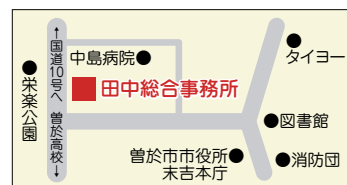

こんにちは、**田中**です。

私たちは、不動産の名義変更、
法人登記、遺言書の作成、
農地転用、労働保険・社会保険・
年金に関する申請の代理等に対応
いたします。

まずは一度、ご相談ください。

お問い合わせは、

☎ 0986-36-7008 まで

田中総合事務所

末吉町二之方1957番地6

司法書士・行政書士 **田中 英修**

社会保険労務士 **田中 穂積**

【財部町】

- ① 株式会社 焼酎屋の前畑 12
- ② よいやんせ財部店 12
- ③ 株式会社 タグチ木材建材センター 12
- ④ 本村交通 株式会社 12
- ⑤ 橋口金物店 13
- ⑥ K's キッチンポワゾン・ルージュ 13
- ⑦ たからべ森の学校 13

【末吉町】

- ① 株式会社 愛の里 13
- ② 小迫ストア(愛され弁当ござこ) 13
- ③ Michiさんの台所 13
- ④ 足施術と健康靴専門店はっぴ〜ふっと 13
- ⑤ 有限会社 東別府設備 13
- ⑥ 有限会社 江南自動車建機サービス 14
- ⑦ 曾於市民プール・そお生きいき健康センター 14
- ⑧ アズールマテリア. SO 14
- ⑨ 道の駅すえよし 14
- ⑩ フルーツショップやまもと 14
- ⑪ 山下生花種苗店 14
- ⑫ 株式会社 浜田製茶 14
- ⑬ Rana 14
- ⑭ 有限会社 和升 15
- ⑮ ナンチク直売店&レストラン肉の蔵 15
- ⑯ 花カフェ 15
- ⑰ 山下友一税理士事務所 15
- ⑱ ヤマハ音楽教室・ヤマハ英語教室
  末吉センター・岩川センター 15
- ⑲ 株式会社 川原設備 15
- ⑳ ラーメン専門店 麺屋ひろ 15
- ㉑ Honda Cars 鹿児島北末吉店 15
- ㉒ 西田鍼灸整体院 16

- ㉓ 学研 末吉教室 16
- ㉔ いわもとペットクリニック 16
- ㉕ さくらホール 16
- ㉖ 有限会社 平川自動車&スカイレンタカー 16
- ㉗ 太郎庵 16
- ㉘ 地どりのたけちゃん 16
- ㉙ 株式会社 新屋養蜂場 16
- ㉚ 一般社団法人 曾於市観光協会 17
- ㉛ 株式会社 五位塚冷暖房サービス 17
- ㉜ いちご農家さんのお店 La fraise 17
- ㉝ 福永工房 17
- ㉞ マインド薬房 17
- ㉟ のぶかた整骨院 17
- ㊱ 花まる大吉 17
- ㊲ 串屋 火の鳥 17
- ㊳ まるな食堂 18
- ㊴ 荒川整骨院 18
- ㊵ オートショップクマモト 18
- ㊶ 株式会社 8 18
- ㊷ 工房 原口 18

【大隅町】

- ① スバルショップ大隅/南山田自動車 18
- ② 有限会社 前田建設・不動産・えむハウス 18
- ③ 三弘商事 株式会社 18
- ④ お菓子の上野 19
- ⑤ そお電化 19
- ⑥ ほっかほっか弁当 19
- ⑦ やごろう農土家市 19
- ⑧ やごろう亭/大成畜産精肉店 19
- ⑨ 原口薬舗 19
- ⑩ 株式会社 光信商会 19
- ⑪ Fun BAKERY 19
- ⑫ スナック弥五郎 20

- ⑬ Yields gym 20
- ⑭ そお太くん市場 20
- ⑮ スズキアリーナ大隅 20
- ⑯ 吉川農園 20
- ⑰ ビジネスホテル岩川 20
- ⑱ Patisserie Amitie 20
- ⑲ 炙り家みずほ 20
- ⑳ 株式会社 岩永農園 21
- ㉑ やごろう整体院 21
- ㉒ 韓国家庭料理店 ハナ 21
- ㉓ 久永自動車整備工場 21
- ㉔ アフラック募集代理店 高橋明美 21
- ㉕ 有限会社 浜田文宝堂 21
- ㉖ 光美堂/シューズやくし 21
- ㉗ セブン-イレブン 曾於大隅町店 21

【曾於市外】

- ① 日当山温泉 花の湯 22
- ② 株式会社 リング 農機具王 宮崎店 22
- ③ 松山鉱泉 22
- ④ 鶴田農園 22

幼稚園・保育園・こども園

- おひさまの杜こども園 23
- 太陽の子幼児園 23
- 大隅中央幼稚園 23
- きらり園 23
- りんこうこども園 23
- 覚照こども園 23

医院・病院

- 塩川医院 24
- 昭南病院 24
- 高原病院 24
- 財部記念病院 24