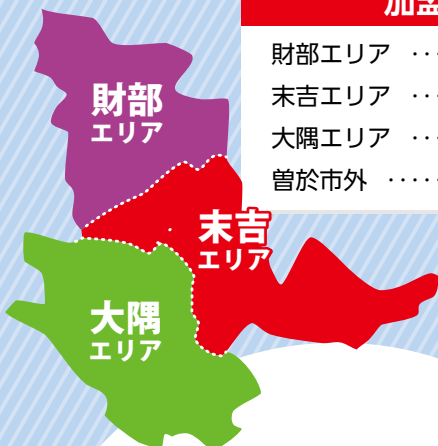

	月 mon	火 tue	水 wed	木 thu	金 fri	土 sat	日 sun		
6:30	6:40 ~ 市役所からのお知らせ					6:40 ~ 市役所からのお知らせ		6:30	
7	SOO Good Morning !					サニサタ!		7	
8	SOOトピックス <small>提供：(株)渡辺組</small>					日曜クラシック		8	
9	ミュージック・ランド					ビューティフルサタデー <small>図書館だより 提供：曾於市</small>		9	
10	eco! しちゃあ。 <small>提供：(株)大隅衛生曾於</small>	第1・3 ラジオマフジオの法律ナビ <small>提供：藤尾法律事務所</small>	ラジオ子育てサロン <small>提供：曾於市</small>	Soo Sum Shine <small>提供：放課後等デイサービス クローバー</small>	SOO-ブレイク	ミュージック・フォーク・ランド	ミュージック・アニメ・ランド	10	
11	しるしるそお市 <small>提供：曾於市</small>					そおナビ ビューティフルサンデー		11	
12	12:40 ~ 市役所からのお知らせ ごちそおランチ					ランチ・オン・タイム そおブランチ		12	
13	SOO Good Fan <small>曾於市のいいこと、いっぱい紹介します。</small>				復活!! 演歌 DE Soo		第1・4 13:00~13:54 とびたてSOO生児 <small>提供：串屋火の鳥</small> ごごいちサタデー	キラキラ☆ 昭和歌謡曲	13
14	14:54 ~ 14:59 鹿児島自動車整備振興会				第2 14:54 ~ 14:59 (第2のみ) アズールマテリア、SO		J-POP SOO! SOO!	Enjoy♪ ブンカルチャー <small>提供：(株)五位塚 冷暖房サービス</small>	14
15	午後も SOOKAI !		第2 キラリ法人会 <small>提供：曾於法人会</small>	第2・4 健康SOO談 <small>提供：末吉牛乳販売</small>	第3 SHONAN 健康ラジオ <small>提供：昭南病院</small>	午後も SOOKAI !		15	
16	ミュージック・ランド					第1・3 そおス Cool! 第2・4 ボーイスカウト・みんなげんき <small>提供：(株)脳通商</small> 第5 ソウル イブニング	週刊!! SOO Good Music	16	
17	おやっとなさ〜! <small>提供：岩川醸造(株)</small>		今日もテゲテゲ!		スズキアリーナ大隅 presents Weekend ナビゲーション <small>提供：(株)スズキアリーナ大隅</small>		ゴジ × ロジ!	サンデー・シネマ・パラダイス <small>提供：CINEPORT (シネポート)</small>	17
18	今日もテゲテゲ!		第1・3 耽美めしませ 2nd シーズン <small>提供：(株)川原設備</small>	歴しる そお知る!		どわいしんじ・ゴジデー		18	
19	19:40 ~ 市役所からのお知らせ SOO Good Night !					土曜の夜は ヒッパレ		サンデー ソングナイト <small>洋楽をお届けします。</small>	19
20	情熱! 創成人たち <small>提供：(株)入木田鐵工</small>	第2 「思い出音楽図鑑 ~よるず音楽 ほりおこし隊が行く〜」 <small>提供：山下生花種苗店・ホームショップよしかわ</small>	第2・4 大野勇太と遠矢政嗣のどれみふぁ SOO! ラジオ				20		

Club SOO Good information

Club SOO good・インフォメーション

加盟店紹介

財部エリア P12
末吉エリア P13
大隅エリア P19
曾於市外 P22

Club SOO Good 加盟店募集!

お客様とつながるきっかけに!
Club SOO Good加盟店になって
お店のPRをしませんか。
SOO Good FMがお店や企業の皆様のお手伝いをさせていただきます。

GUIDE