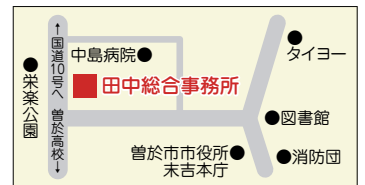

電子版の詳細は
QRコードから
ご確認ください。

URL:
<https://x.gd/4xqT>

年間 **2,640円** お得です

*紙の新聞からの切り替えをご希望の方は、地元JAもしくは農業新聞にご相談ください。

*購読のお申し込みは、お近くのJAそお鹿児島の各支店または地域活動支援課 (☎099-478-1116) まで

JAそお鹿児島

こんにちは、**田中** です。

私たちは、不動産の名義変更、
法人登記、遺言書の作成、
農地転用、労働保険・社会保険・
年金に関する申請の代理等に対応
いたします。

まずは一度、ご相談ください。

お問い合わせは、

☎ 0986-36-7008 まで

田中総合事務所

末吉町二之方1957番地6

司法書士・行政書士 **田中 英修**

社会保険労務士 **田中 穂積**

さっぱりゆず到来