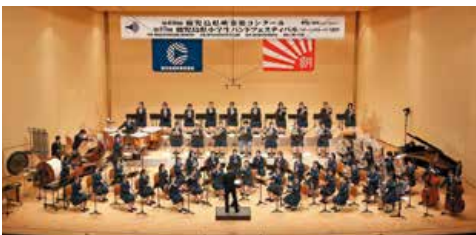

曾於市末吉総合センター イベントのお知らせ

鹿児島県立松陽高等学校吹奏楽部 クリスマスコンサート in そお

令和6年12月15日(日)
13時30分開場
14時開演
末吉総合センター
全席指定1,000円

チケット発売開始:10月9日(水)
チケット発売所:末吉総合センター他