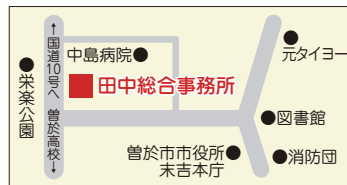

お電話受付時間 8:30～17:30

運営会社:有限会社サイバーウェブ

こんにちは、**田中**です。

私たちは、不動産の名義変更、  
法人登記、遺言書の作成、  
農地転用、労働保険・社会保険・  
年金に関する申請の代理等に対応  
いたします。

まずは一度、ご相談ください。

お問い合わせは、

**☎ 0986-36-7008** まで

TANAKA  
JIMUSHO  
2013.2.1→